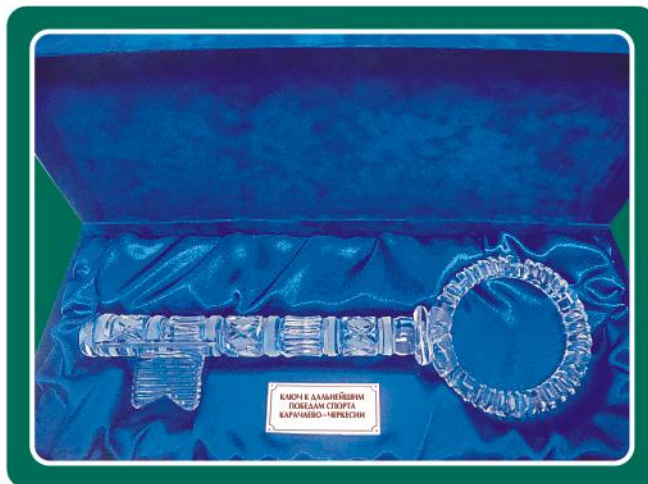

(83163) PS 692a 29 см

(83164) PS 314a 37,5 см

(83166) PS 314b 35 см

Специальное предложение

ПОДАРКИ ИЗ ХРУСТАЛЯ

▲ Хрустальный пистолет матовый в подарочном футляре (83168) PS 593 5x18,5x24,5 см

◀ Хрустальный ключ в подарочном футляре (83169) PS 258 44x15 см